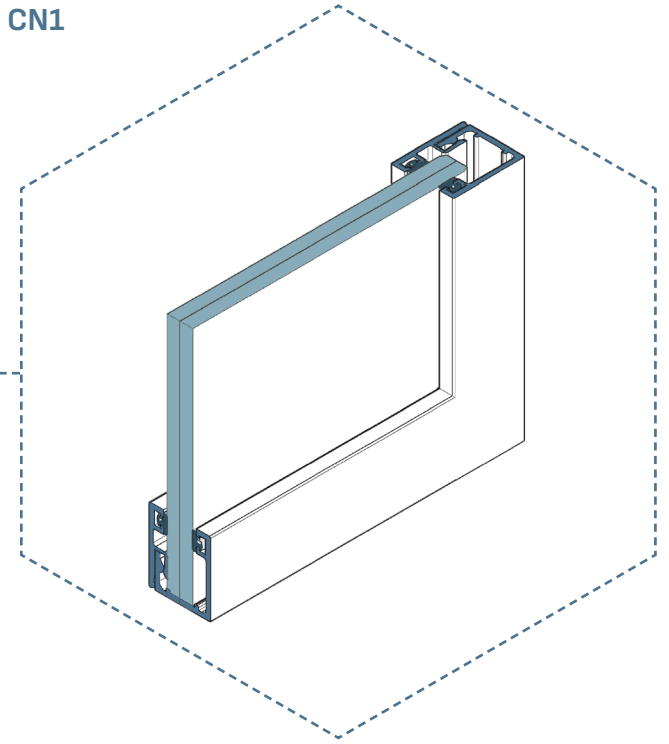

ΜΟΝΟ ΓΥΑΛΙΝΟ ΧΩΡΙΣΜΑ CN1 ● SINGLE GLAZED PARTITION CN1

Προφίλ Αλουμινίου

Aluminium Profile

Φυσική Ανοδίωση ή RAL

Natural Anodizing or RAL

Μονό Τζάμι Laminated (5+5mm ή 6+6mm)

Single Glazed Laminated (5+5mm or 6+6mm)

Πολυκαρβονικές Κάθετες Ενώσεις ή Ταινία Συγκόλλησης

Polycarbonate Vertical Compounds or Bonding Tape

Ηχομόνωση έως 39dB

Acoustic Insulation up to 39dB