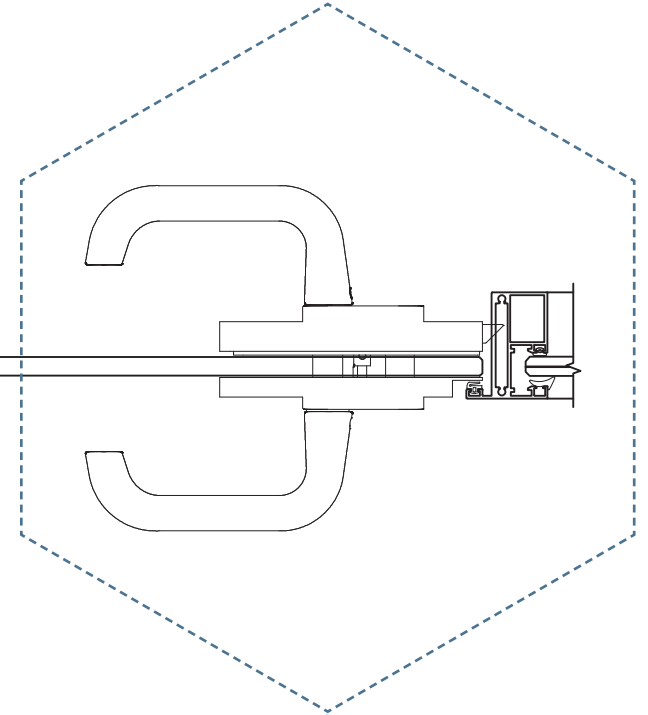

2-3 Μεντεσέδες  
2-3 Hinges

Κλειδαριά Ασφαλείας  
Security Lock

**ΜΟΝΗ ΓΥΑΛΙΝΗ ΠΟΡΤΑ ΧΩΡΙΣ ΠΛΑΙΣΙΟ CN1-FD**  
**SINGLE GLAZED DOOR FRAMELESS CN1-FD**

Κάσα Προφίλ Αλουμινίου - Διατομής 56x44mm  
Aluminium Profile Frame - Cross Section 56x44mm