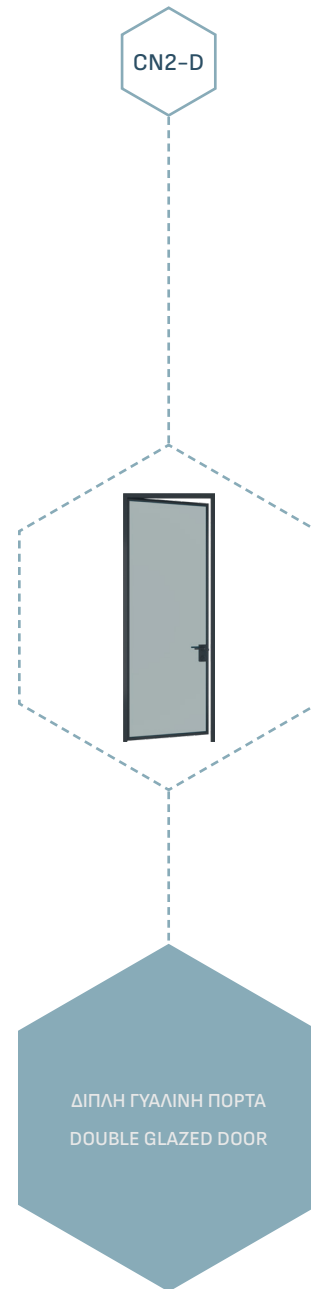

**ΜΟΝΗ ΓΥΑΛΙΝΗ ΠΟΡΤΑ CN1-D**  
**SINGLE GLAZED DOOR CN1-D**

Πλαίσιο Πόρτας - Διατομής 40x20mm  
Door Frame - Cross Section 40x20mm

Κάσα Προφίλ Αλουμινίου - Διατομής 56x44mm  
Aluminium Profile Frame - Cross Section 56x44mm