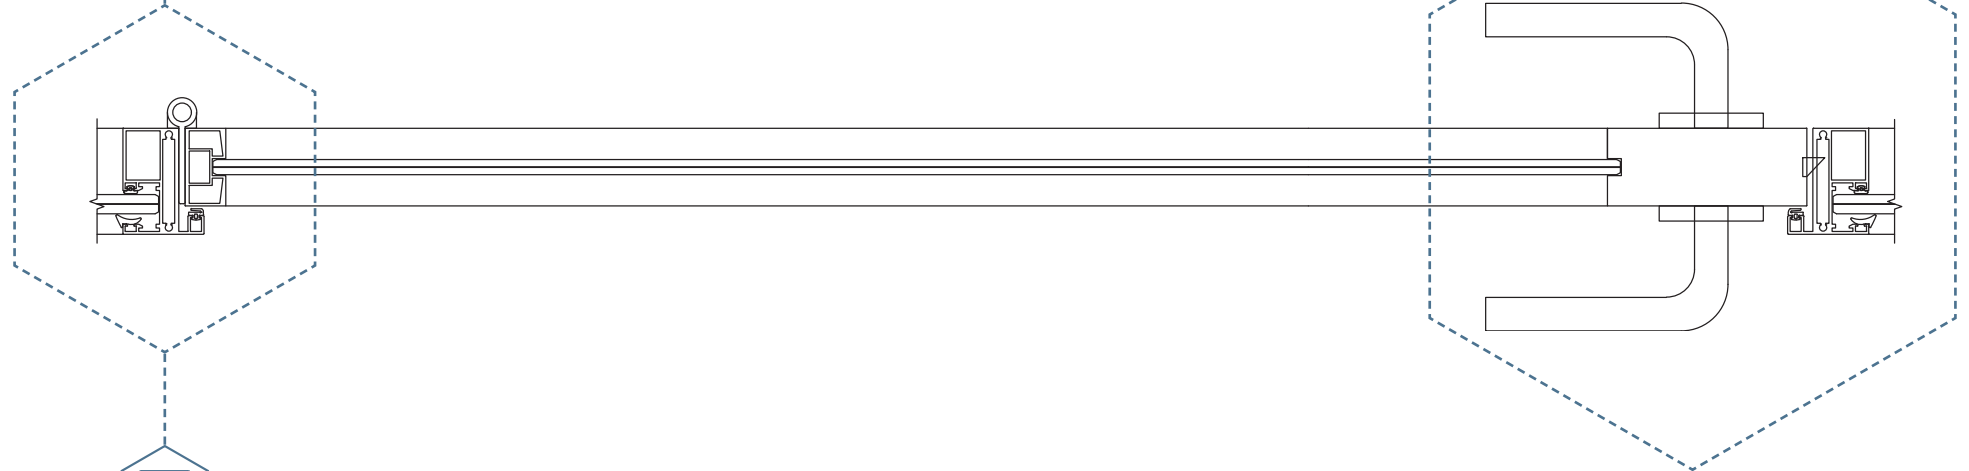

ΜΟΝΗ ΓΥΑΛΙΝΗ ΠΟΡΤΑ CN1-D
SINGLE GLAZED DOOR CN1-D

Πλαίσιο Πόρτας - Διατομής 40x20mm
Door Frame - Cross Section 40x20mm

Κάσα Προφίλ Αλουμινίου - Διατομής 56x44mm
Aluminium Profile Frame - Cross Section 56x44mm

Φυσική Ανοδίωση ή RAL με Λάστιχα
Natural Anodizing or RAL with Rubbers

Laminated Τζάμι 8mm (4+4)
Laminated Glass 8mm (4+4)

Ηχομόνωση έως 34dB
Acoustic Insulation up to 34dB

Ηχοφραγή
Sound Barrier

2-3 Μεντεσέδες
2-3 Hinges

Κλειδαριά Ασφαλείας
Security Lock