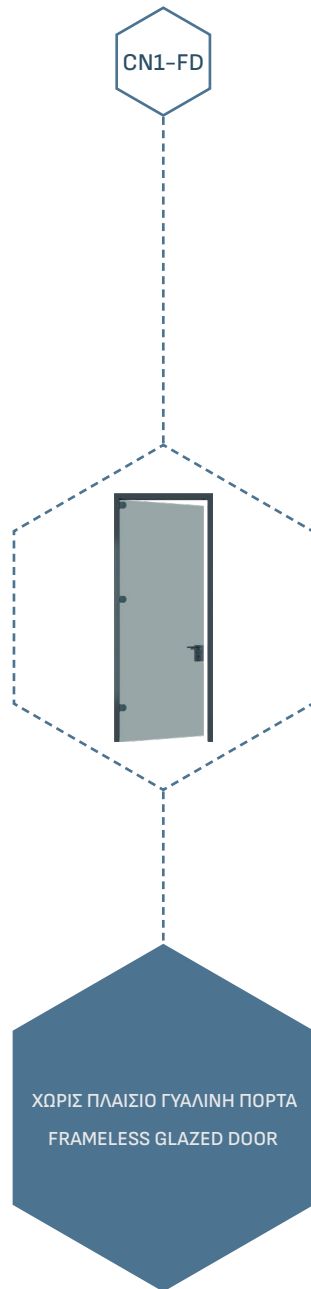

**ΜΟΝΗ ΓΥΑΛΙΝΗ ΠΟΡΤΑ CN1-D**  
**SINGLE GLAZED DOOR CN1-D**

Πλαίσιο Πόρτας - Διατομής 40x20mm  
Door Frame - Cross Section 40x20mm

Κάσα Προφίλ Αλουμινίου - Διατομής 56x44mm  
Aluminium Profile Frame - Cross Section 56x44mm