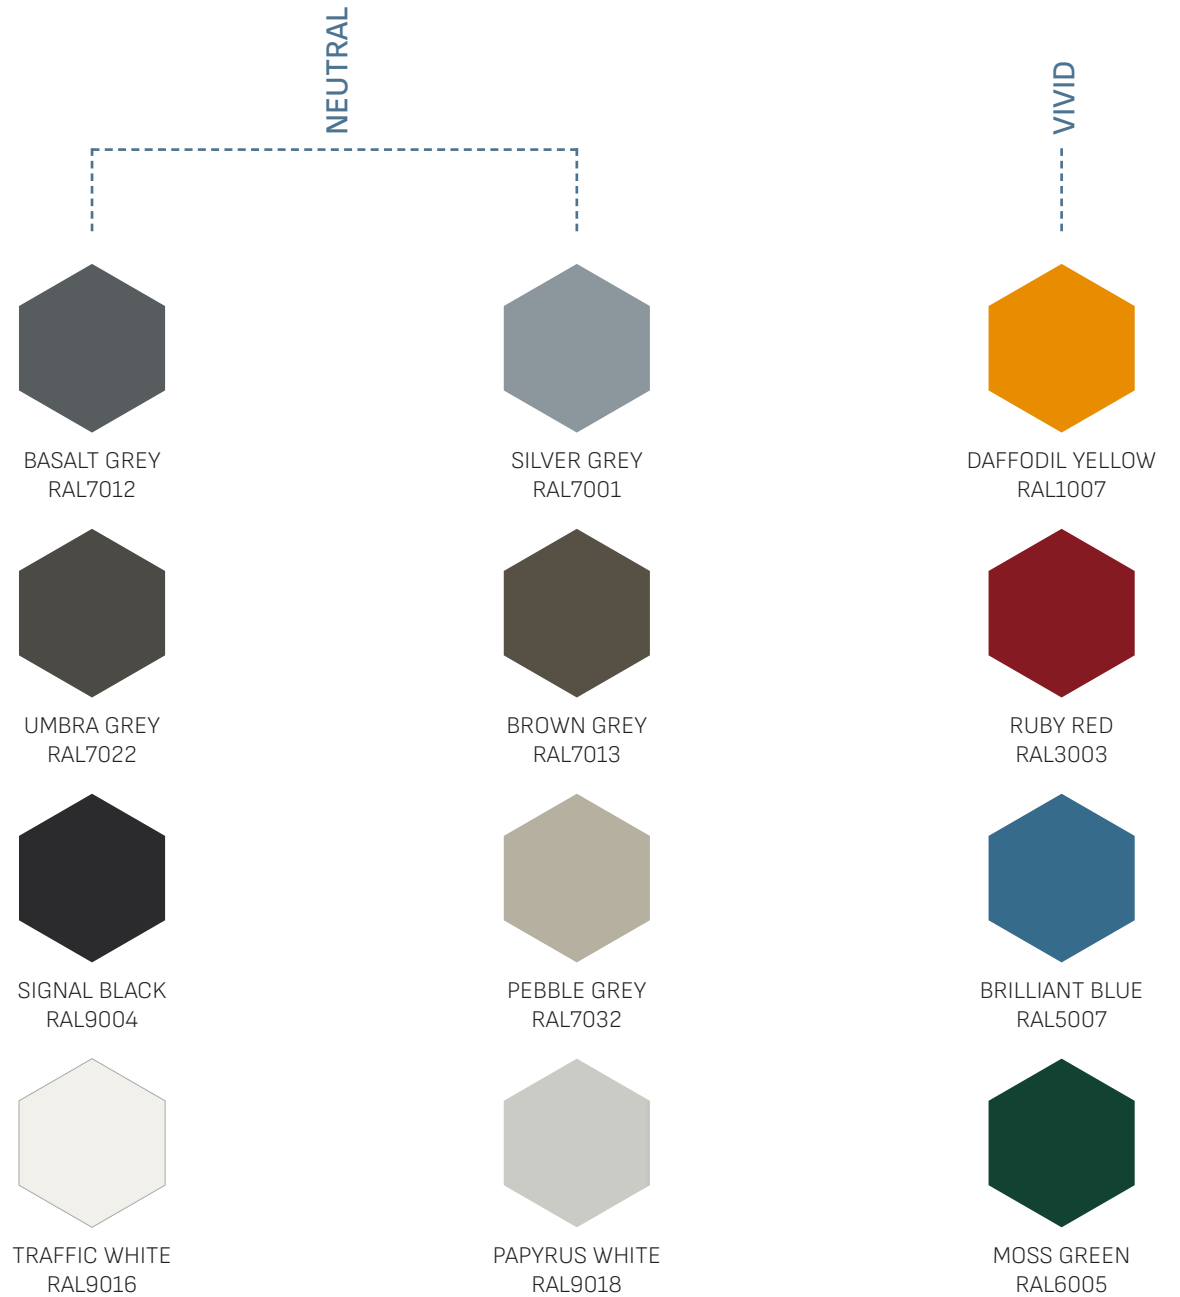

# ΦΙΝΙΡΙΣΜΑΤΑ | FINISHES

## ANODISED FINISHES

BAND A

NATURAL MATT  
OX-01

BAND B

INOX MATT  
OX-02

BAND C

KELTA LIGHT  
KL-01

BLACK MATT  
OX-07

KELTA DARK  
KL-02

\*Περισσότερες επιλογές διαθέσιμες  
More options available

## RAL FINISHES

\*Περισσότερες επιλογές διαθέσιμες (+structura επίστρωση)  
More options available (+structura coating)