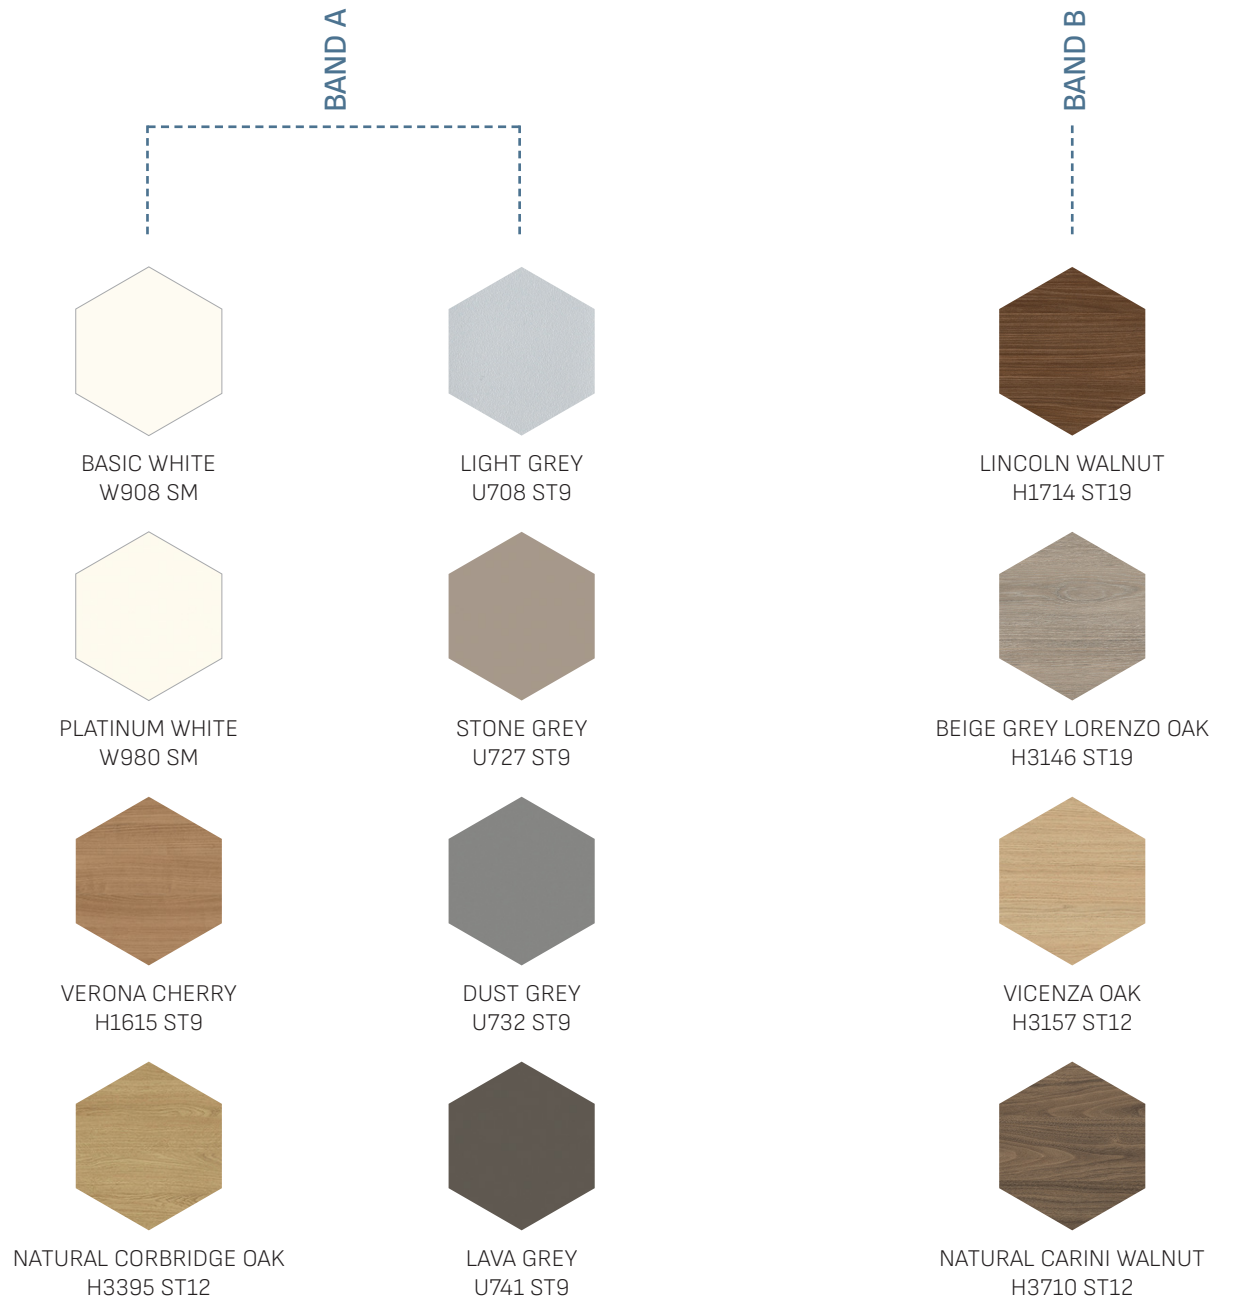

## ANODISED FINISHES

BAND A

NATURAL MATT  
OX-01

BAND B

INOX MATT  
OX-02

BAND C

KELTA LIGHT  
KL-01

BLACK MATT  
OX-07

KELTA DARK  
KL-02

\*Περισσότερες επιλογές διαθέσιμες  
More options available

## RAL FINISHES

\*Περισσότερες επιλογές διαθέσιμες (+structura επίστρωση)  
More options available (+structura coating)

## MELAMINE FINISHES

\*Περισσότερες επιλογές διαθέσιμες  
More options available