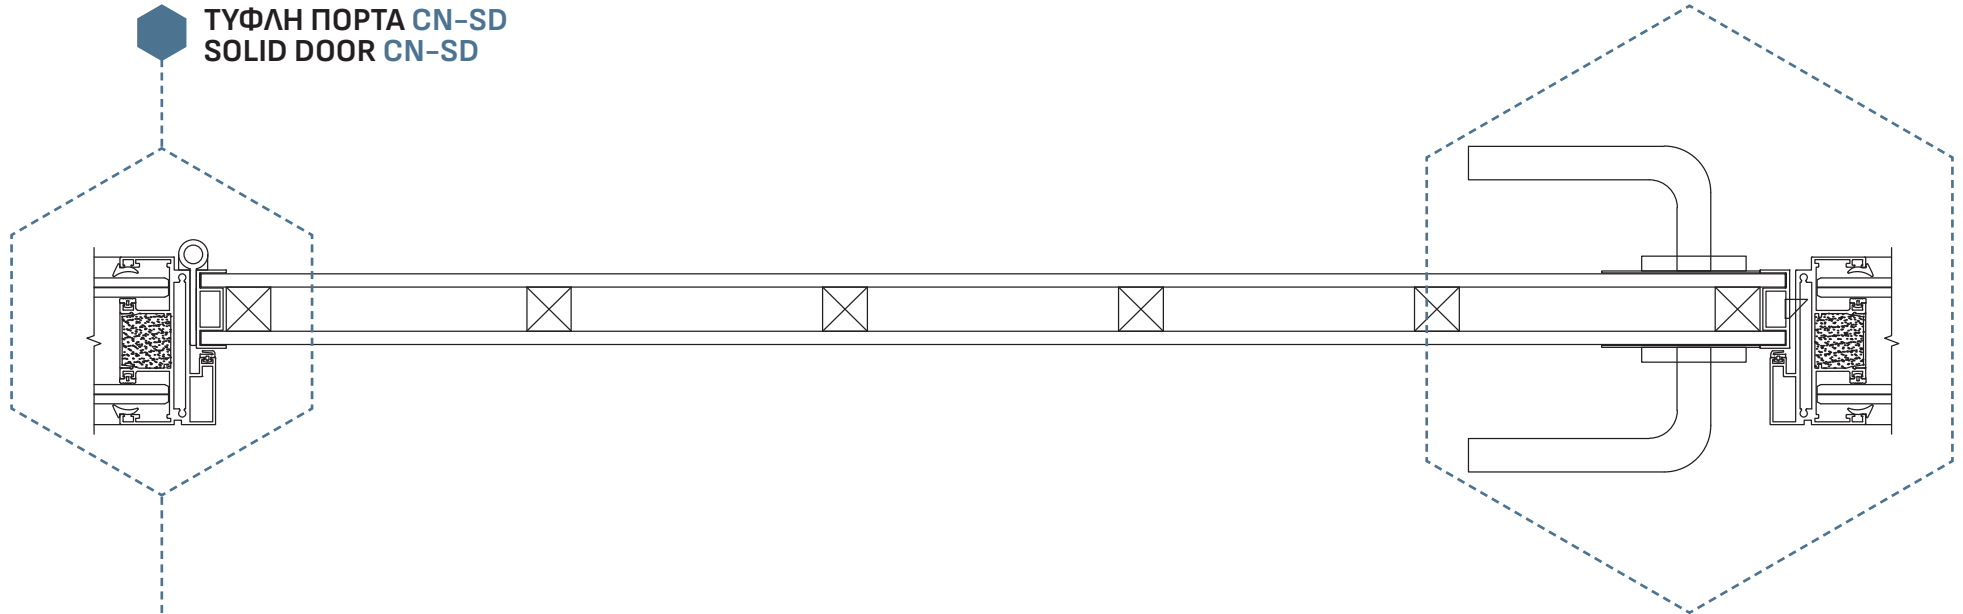

**ΤΥΦΛΗ ΠΟΡΤΑ CN-SD**  
**SOLID DOOR CN-SD**

Πλαίσιο Πόρτας - Διατομής 40x20mm  
Door Frame - Cross Section 40x20mm

Προφίλ Αλουμινίου - Αναλόγως Συστήματος  
Aluminium Profile - As per Partitioning System