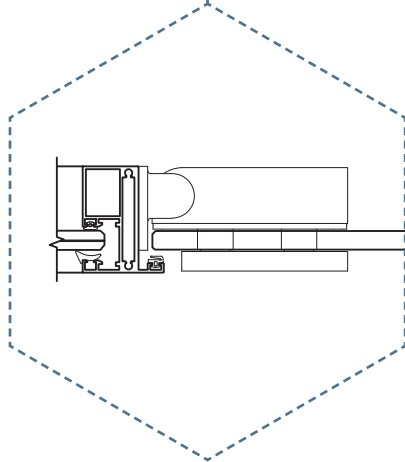

2-3 Μεντεσέδες  
2-3 Hinges

Κλειδαριά Ασφαλείας  
Security Lock

**ΜΟΝΗ ΓΥΑΛΙΝΗ ΠΟΡΤΑ ΧΩΡΙΣ ΠΛΑΙΣΙΟ CN1-FD**  
**SINGLE GLAZED DOOR FRAMELESS CN1-FD**

Κάσα Προφίλ Αλουμινίου - Διατομής 56x44mm  
Aluminium Profile Frame - Cross Section 56x44mm