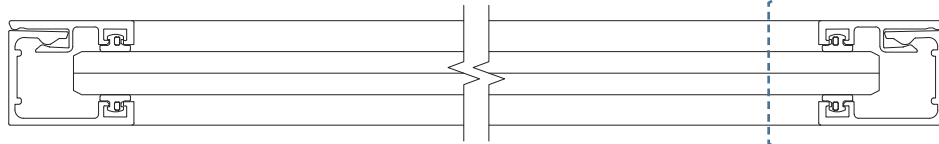

ΜΟΝΟ ΓΥΑΛΙΝΟ ΧΩΡΙΣΜΑ CN1 ● SINGLE GLAZED PARTITION CN1

Προφίλ Αλουμινίου

Aluminium Profile

Φυσική Ανοδίωση ή RAL

Natural Anodizing or RAL

Μονό Τζάμι Laminated (5+5mm ή 6+6mm)

Single Glazed Laminated (5+5mm or 6+6mm)

Πολυκαρβονικές Κάθετες Ενώσεις ή Ταινία Συγκόλλησης

Polycarbonate Vertical Compounds or Bonding Tape

Ηχομόνωση έως 39dB

Acoustic Insulation up to 39dB